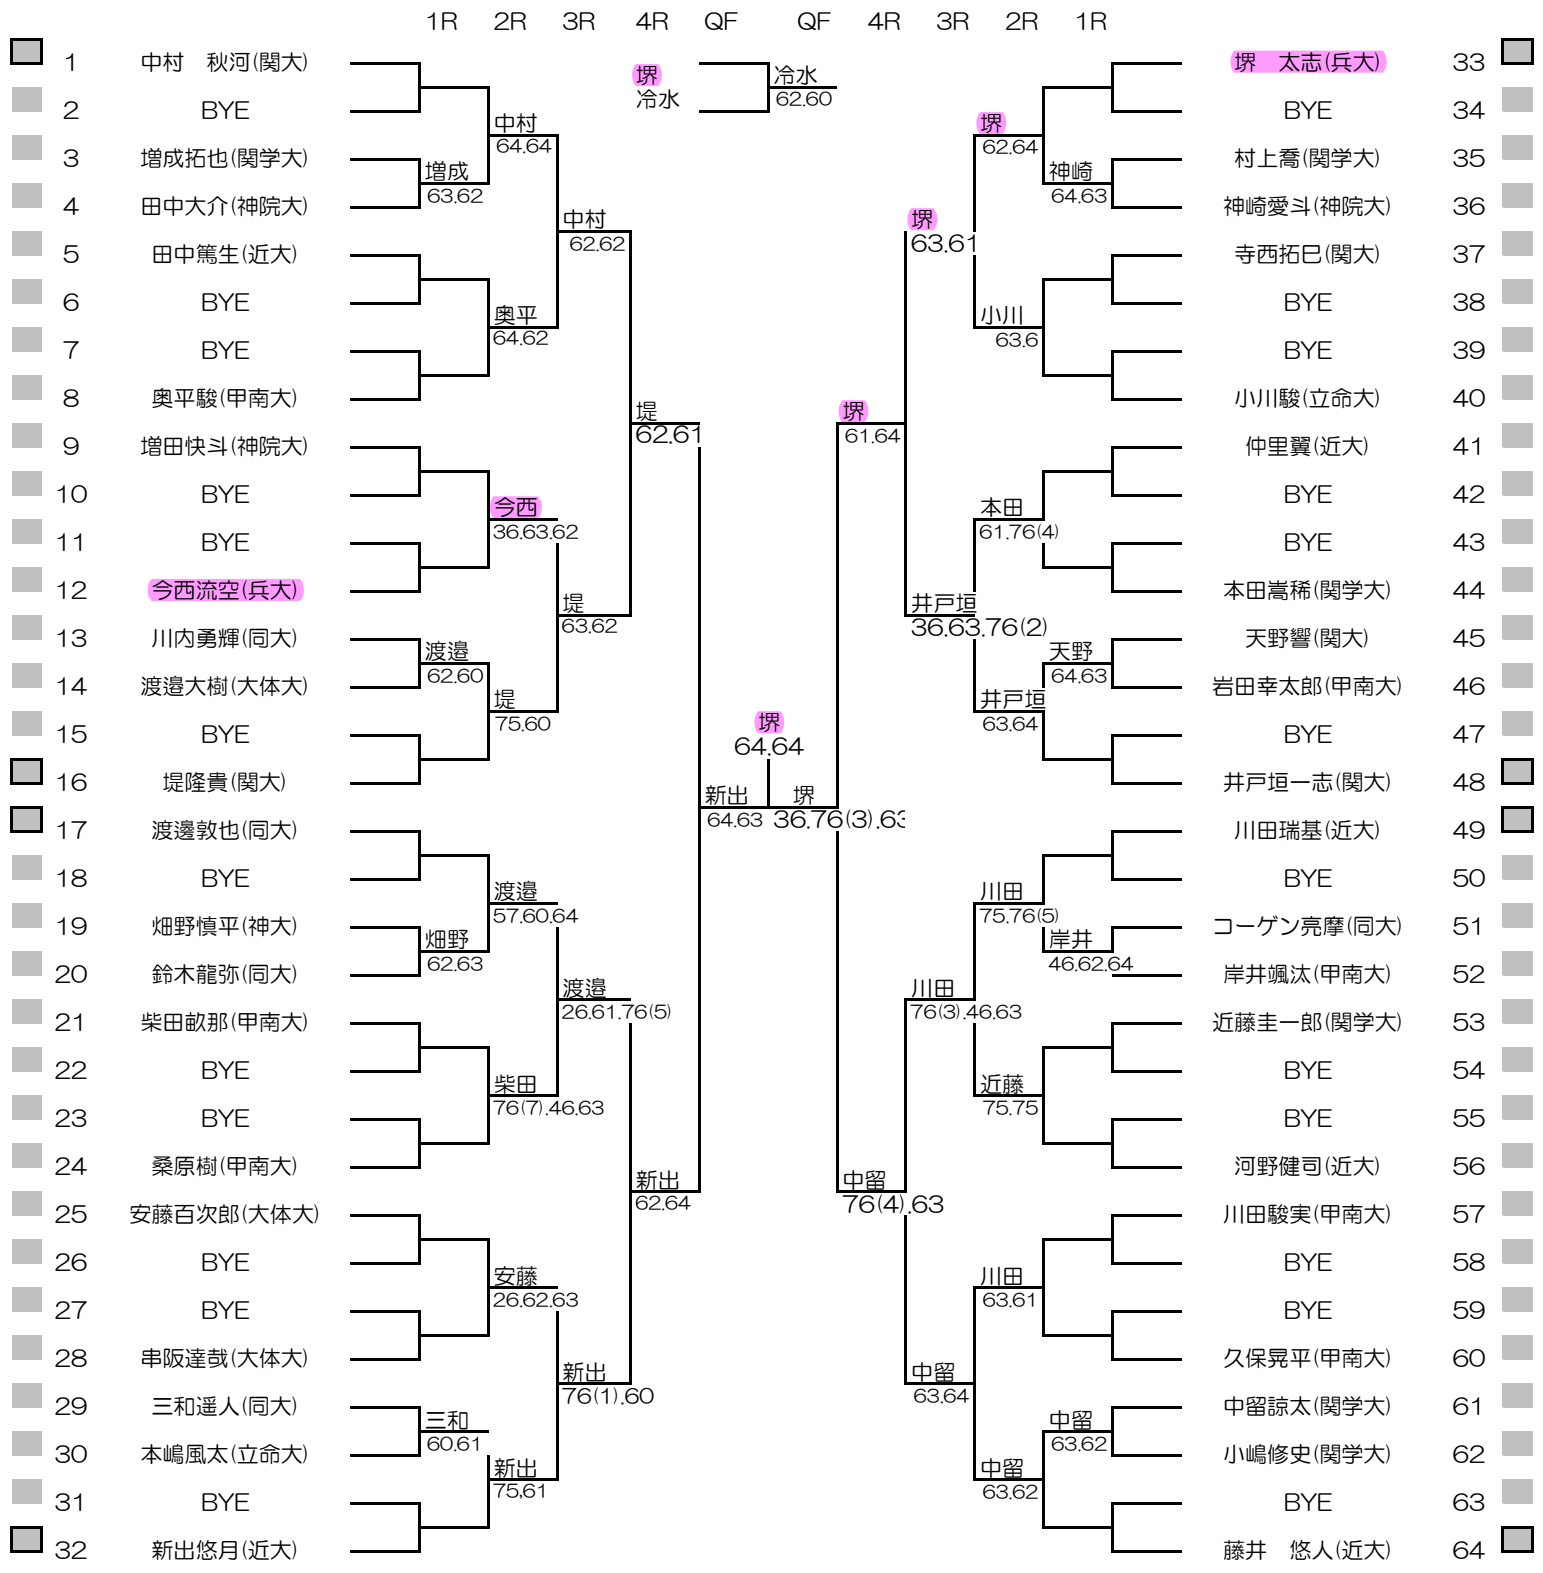

令和四年度関西学生新進テニストーナメント

MEN'S MAIN DRAW SINGLES NO.1

2023/3/1~8

万博テニスガーデン

令和四年度関西学生新進テニストーナメント

MEN'S MAIN DRAW SINGLES NO.2

2023/3/1~8

万博テニスガーデン

関西学生テニス連盟

PRINTED

2023/3/6