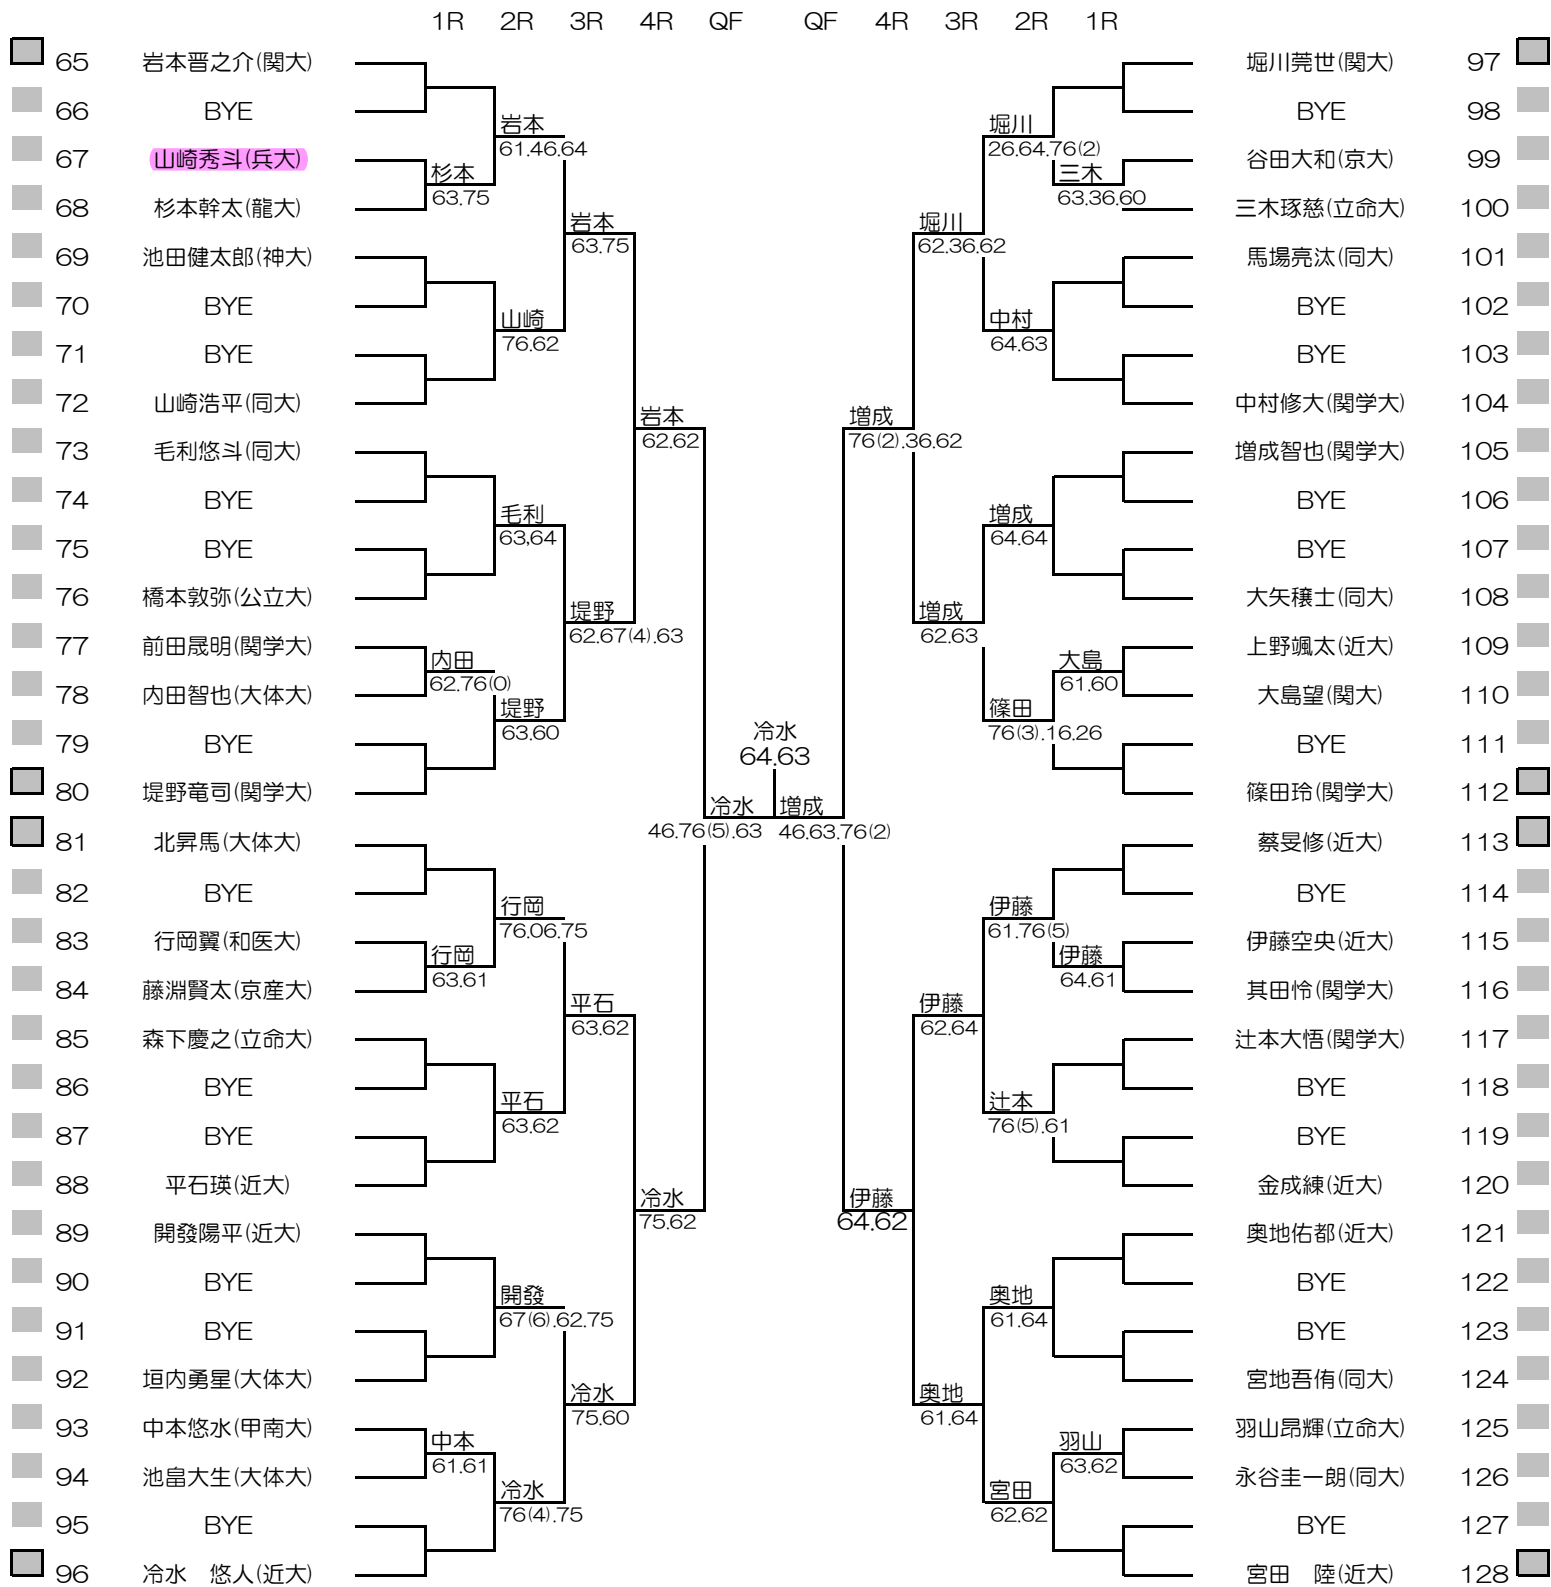

令和四年度関西学生新進テニストーナメント

MEN'S MAIN DRAW SINGLES NO.1

2023/3/1~8

万博テニスガーデン

令和四年度関西学生新進テニストーナメント

MEN'S MAIN DRAW SINGLES NO.2

2023/3/1~8

万博テニスガーデン

関西学生テニス連盟

PRINTED

2023/3/6