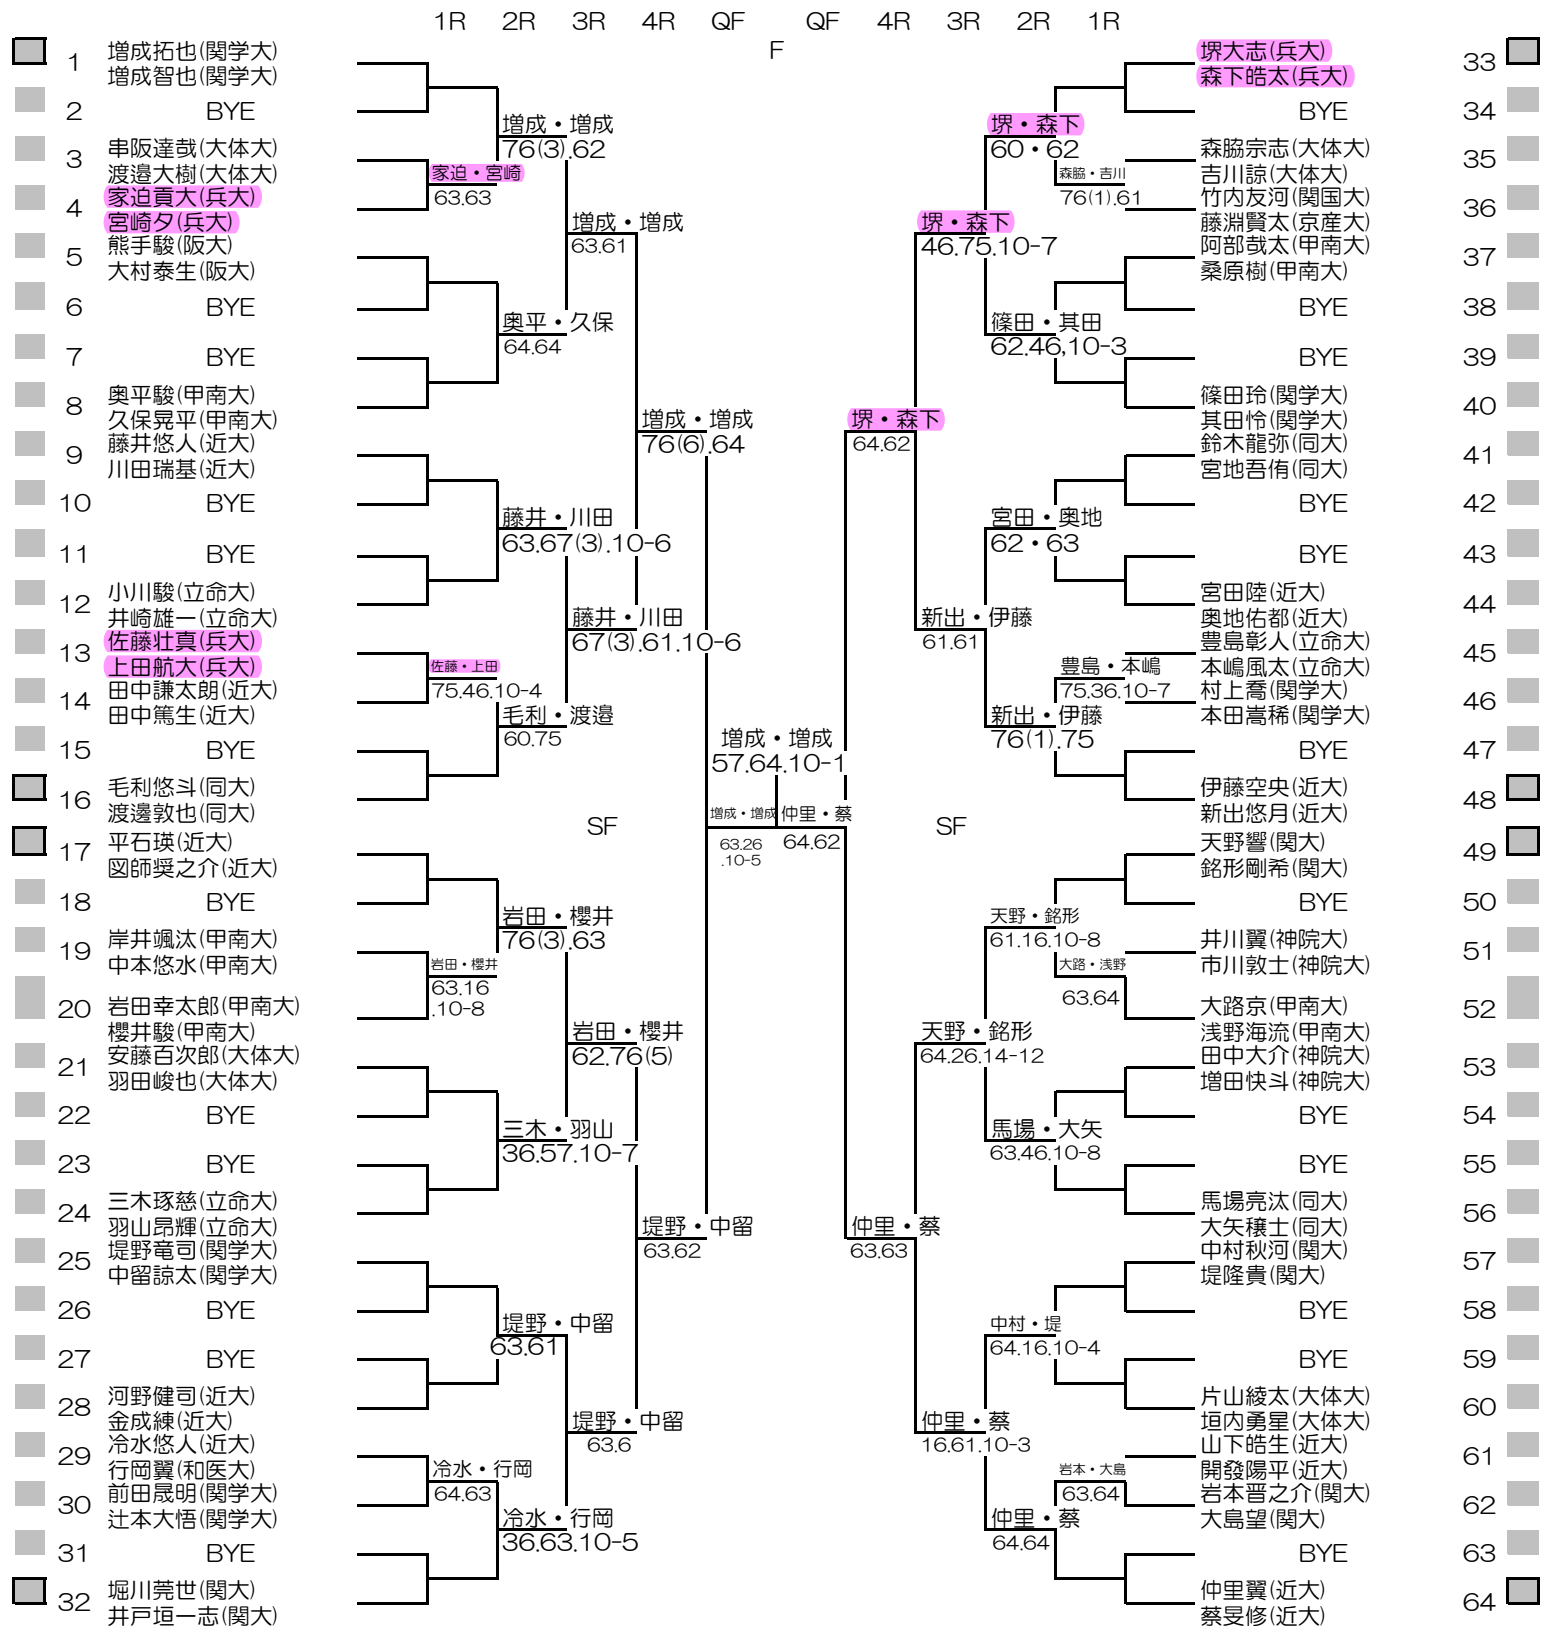

令和四年度関西学生新進テニストーナメント

MEN'S MAIN DRAW DOUBLES

2022/3/1~8

万博テニスガーデン

関西学生テニス連盟

PRINTED

2023/3/7